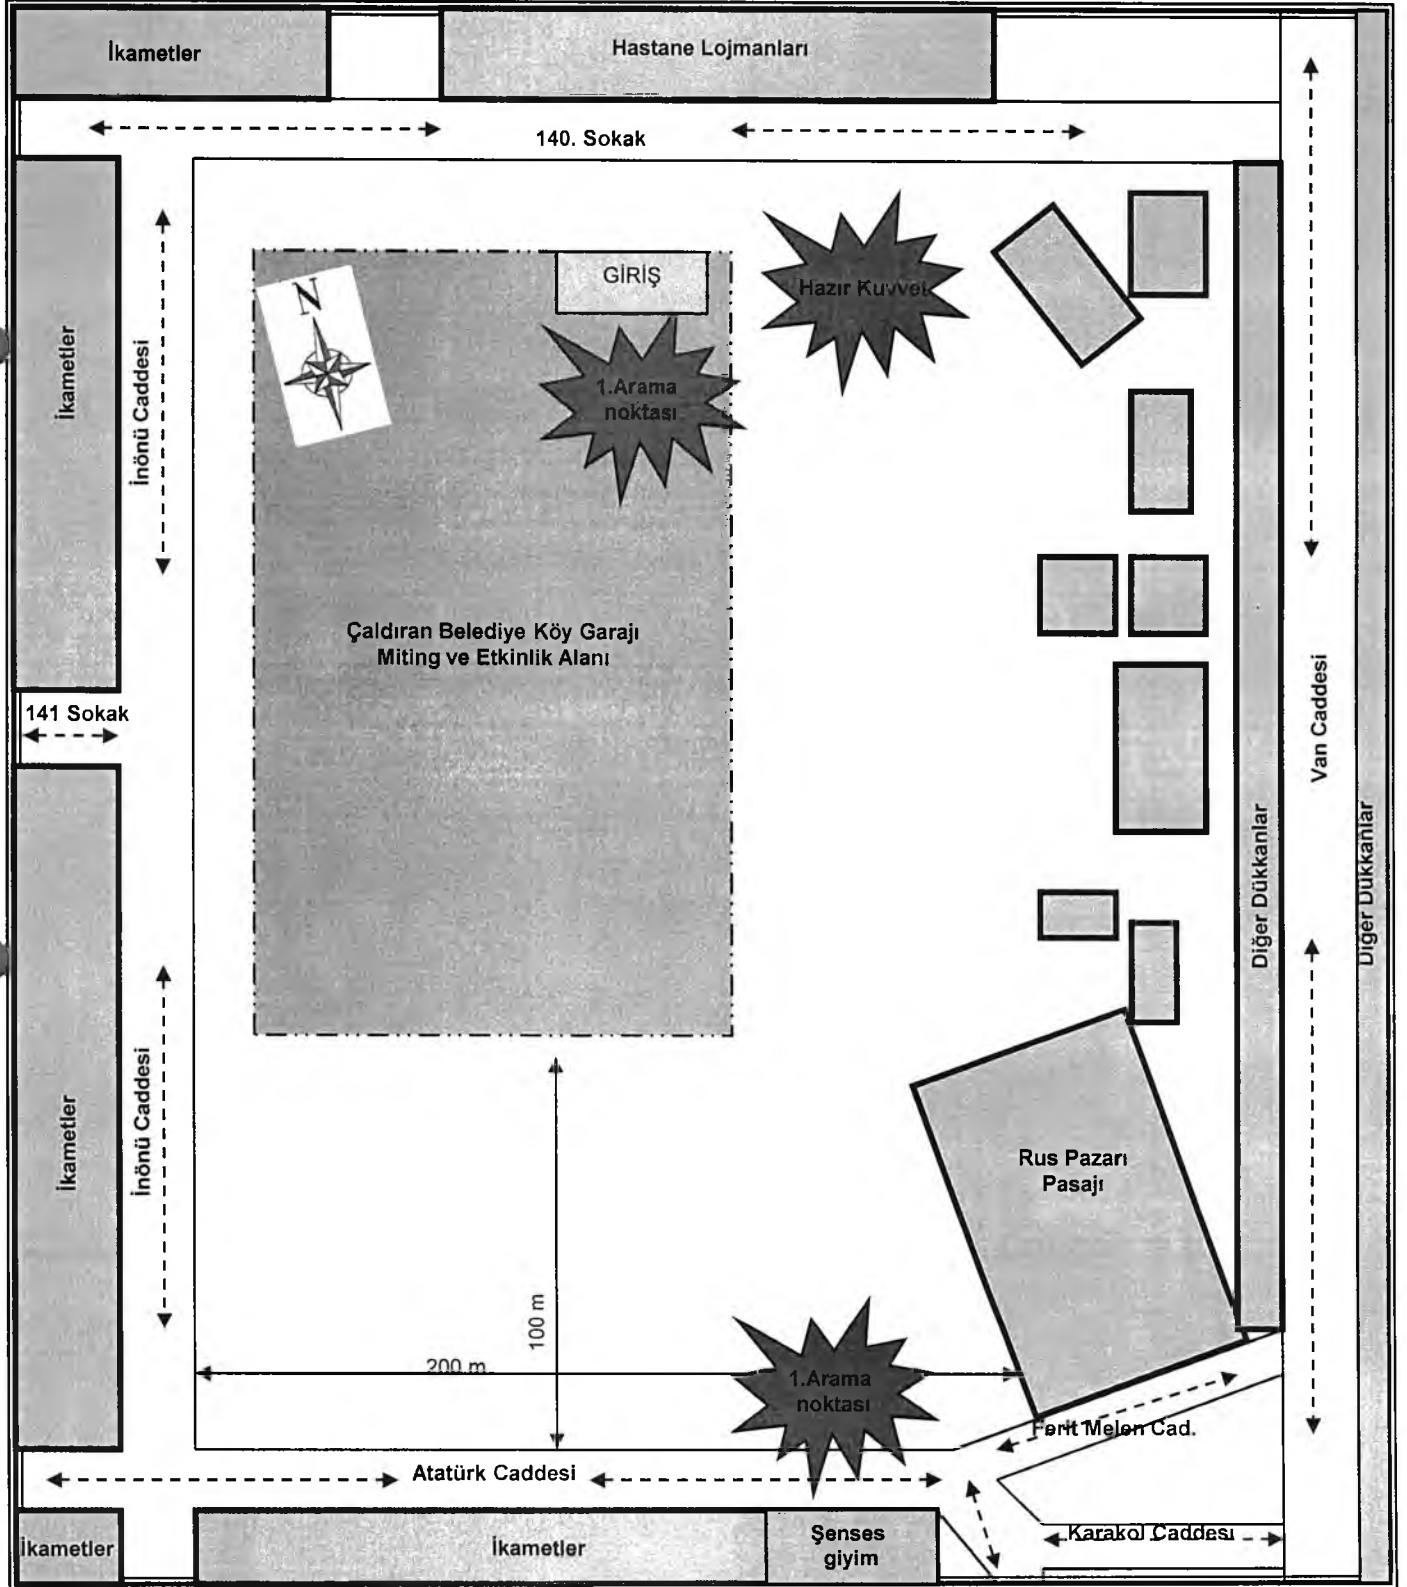

T.C.
ÇALDIRAN KAYMAKAMLIĞI
İlçe Emniyet Amirliği

Çaldıran Belediye Köy Garajı

MITİNG ve ETKİNLİK ALANI : BEYAZIT MAH BELEDİYE KÖY GARAJI (MITİNG ALANI)

Yürüyüş Toplanma Yeri :Atatürk Caddesi istikameti yönünde110 metre ilerisi.

Yürüyüş Güzergâhı :Atatürk Caddesi istikameti yönünde ve 140. Sokak istikameti, 110 metre ilerisi **BELEDİYE KÖY GARAJI** miting alanına varış,

Miting Toplanma Alanı :İsmet İnönü Cad. üzerinde, Çaldıran Belediyesine ait bulunan yaklaşık 8000 metre karelik alan.

Dağılım Güzergâhı :140. sok. üzerinde, İsmet İnönü Cad. istikametine. Atatürk Cad. istikametinde