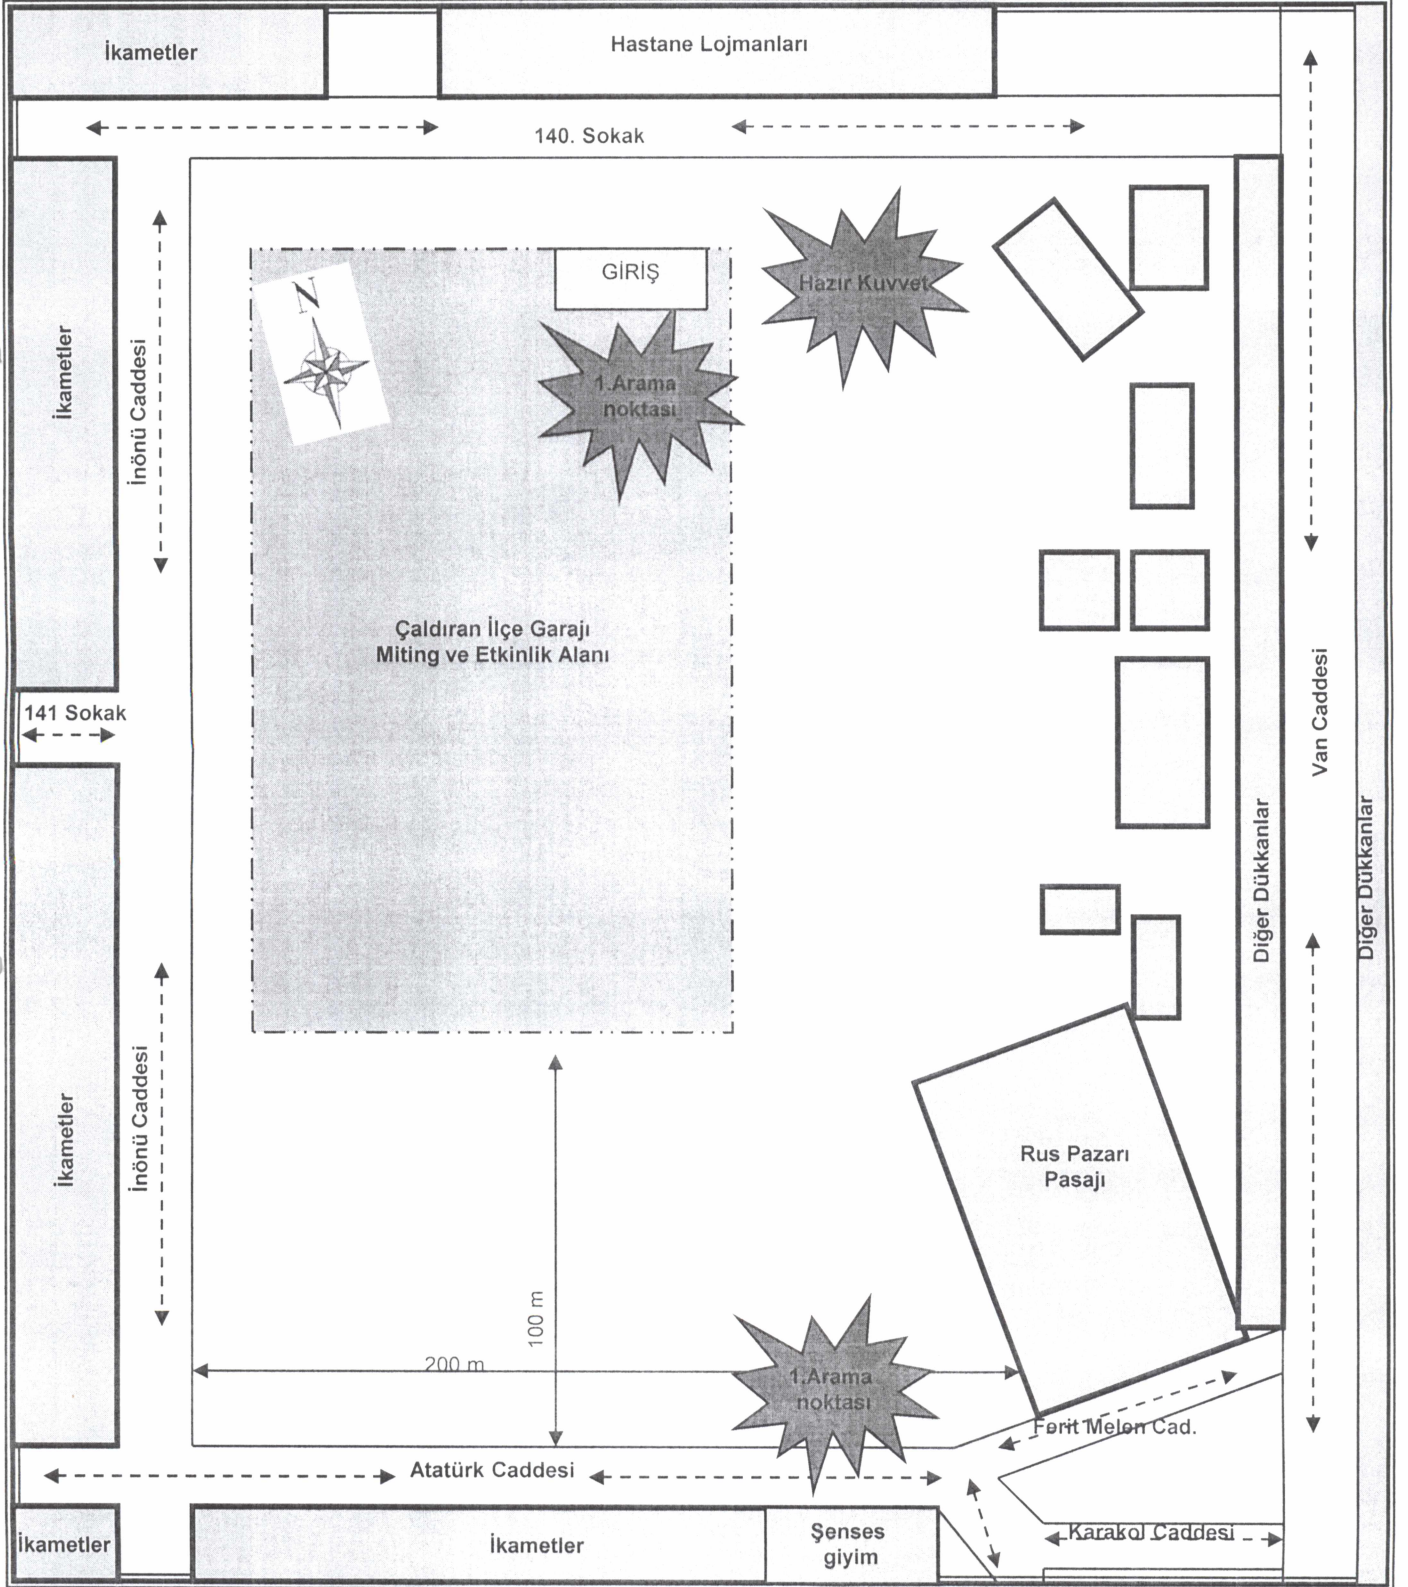

T.C.
ÇALDIRAN KAYMAKAMLIĞI
İlçe Emniyet Amirliği

Çaldıran İlçe Garajı

MİTİNG ve ETKİNLİK ALANI : BEYAZIT MAH İLÇE GARAJI (MİTİNG ALANI)

Yürüyüş Toplanma Yeri :Atatürk Caddesi istikameti yönünde110 metre ilerisi.

Yürüyüş Güzergâhı :Atatürk Caddesi istikameti yönünde ve 140. Sokak istikameti, 110 metre ilerisi **İLÇE GARAJI** miting alanına varış,

Miting Toplanma Alanı :İsmet İnönü Cad. üzerinde, Çaldıran Belediyesine ait bulunan yaklaşık 8000 metre karelik alan.

Dağılım Güzergâhı :140. sok. üzerinde, İsmet İnönü Cad. istikametine. Atatürk Cad. istikametinde